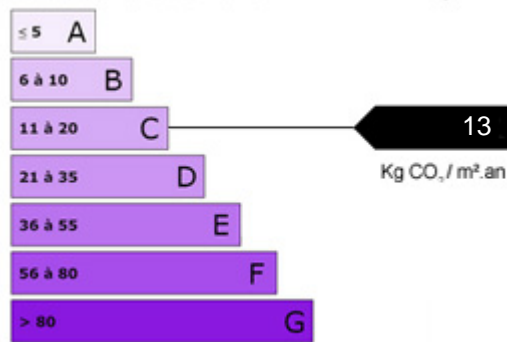

Faible émission de GES

Forte émission de GES

Logement

13
Kg CO₂ / m².an