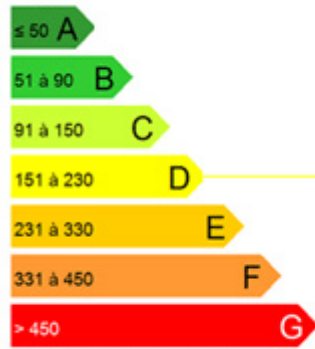

Maison en vente à Wattrelos

285 000 €

Réf. : 1045

Wattrelos Sapin Vert : jolie maison de type belle étage de 160 M² très lumineuse, offrant de beaux volumes ,comprenant a l étage ; un spacieux Salon/Séjour de 44 M² avec cheminée de feu bois ,donnant accès a une cuisine équipée de 25 M² agencée en L.

A découvrir sans tarder !!

* Frais d agence à la charge des vendeurs.

Nature du bien : MAISON 1930 | Nombre de chambres : 5 | Surface : 160m²

Logement économe

Logement énergivore

Logement

160

kWh / m².an