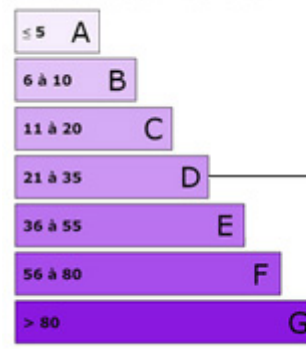

Faible émission de GES

Forte émission de GES

Logement

34

Kg CO₂ / m².an