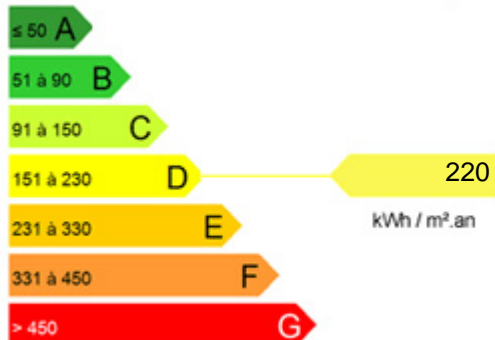

Maison en vente à Croix

169 000 €

Réf. : 1338

EXCLUSIVITE AGENCE SECTEUR CENTRE / ZOLA

Belle Semi-flamande offrant hall, salon, séjour de 23 m², double vitrage, cuisine équipée, cc gaz, salle de bains, 3 chambres, Tae, cour aérée.

*honoraires d'agence inclus a la charge des vendeurs.

Nature du bien : MAISON | Nombre de chambres : 3 | Surface : 75m²

Logement économe

Logement énergivore

Logement

220
kWh / m².an

Faible émission de GES

Forte émission de GES