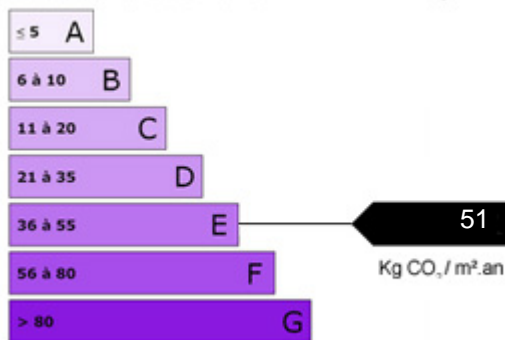

*honoraires d'agence inclus a la charge des vendeurs.

Nature du bien : MAISON | Nombre de chambres : 3 | Surface : 75m²

Logement économe

Logement énergivore

Logement

220
kWh / m².an

Faible émission de GES

Forte émission de GES