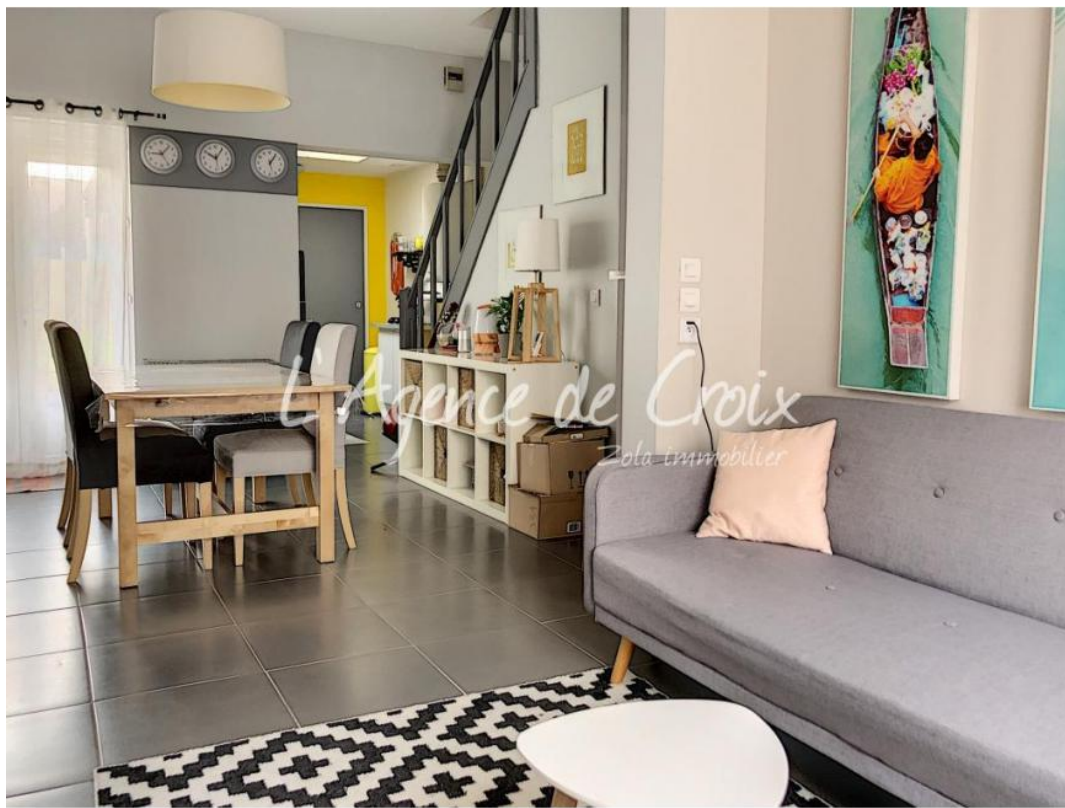

Maison en vente à Croix

169 000 €

Réf. : 1338

EXCLUSIVITE AGENCE SECTEUR CENTRE / ZOLA

Belle Semi-flamande offrant hall, salon, séjour de 23 m², double vitrage, cuisine équipée, cc gaz, salle de bains, 3 chambres, Tae, cour aérée.

*honoraires d'agence inclus a la charge des vendeurs.

Nature du bien : MAISON | Nombre de chambres : 3 | Surface : 75m²

Logement économe

Logement énergivore

Logement

220
kWh / m².an

Faible émission de GES

Forte émission de GES